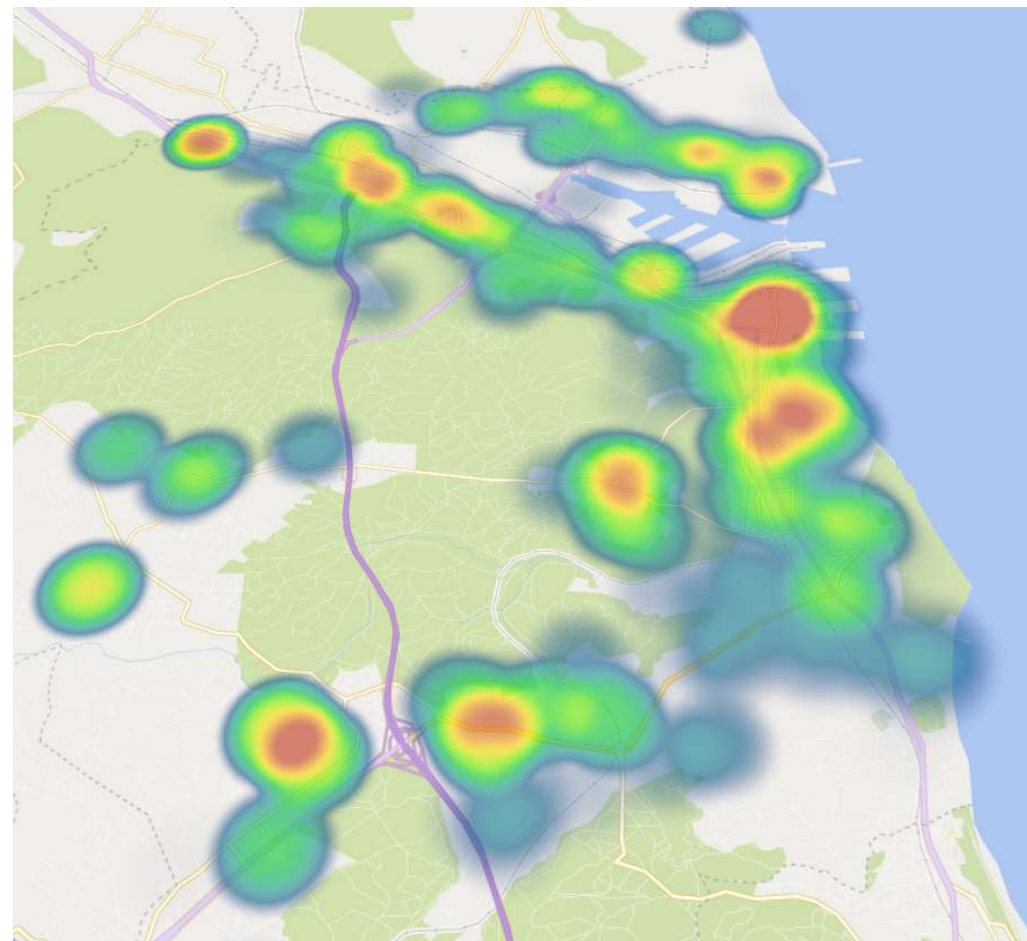

Ślad węglowy Gdyni

Mierzenie śladu węglowego miast na świecie

Standardy pomiaru

Pomiar w Gdyni

Wyniki

Transparencja!

Wszystkie dane i obliczenia na klimat.um.gdynia.pl

Ślad węglowy Gdyni za 2020