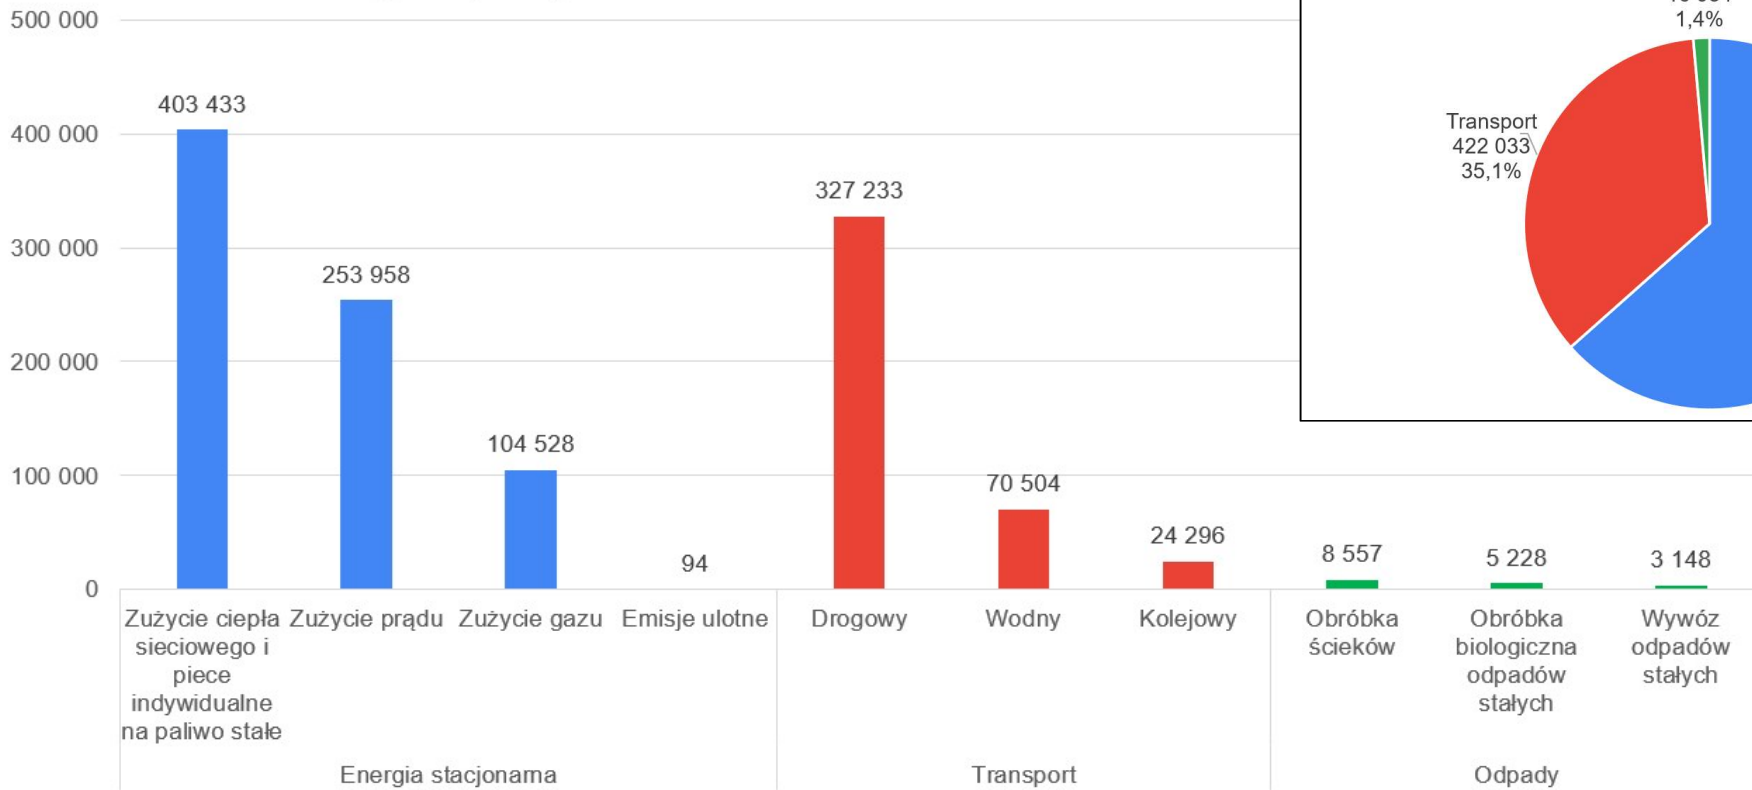

Ślad węglowy Gdyni

Mierzenie śladu węglowego miast na świecie

Standardy pomiaru

Pomiar w Gdyni

Wyniki

Transparencja!

Wszystkie dane i obliczenia na klimat.um.gdynia.pl

Ślad węglowy Gdyni za 2020