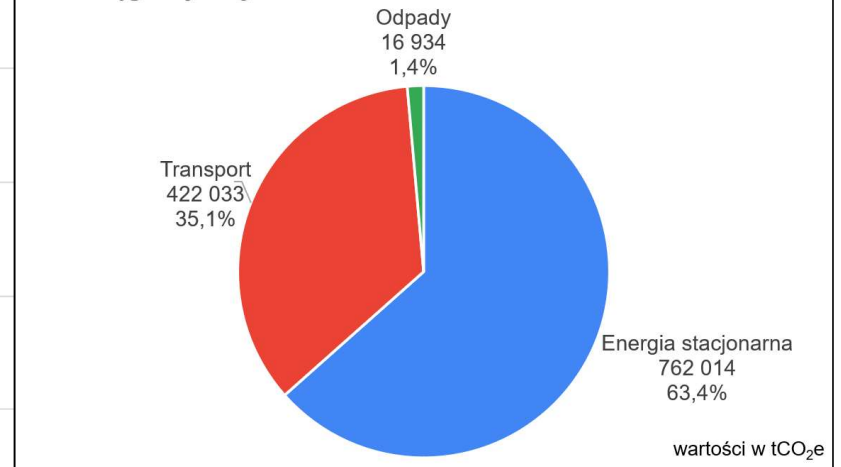

Ślad węglowy Gdyni za 2020